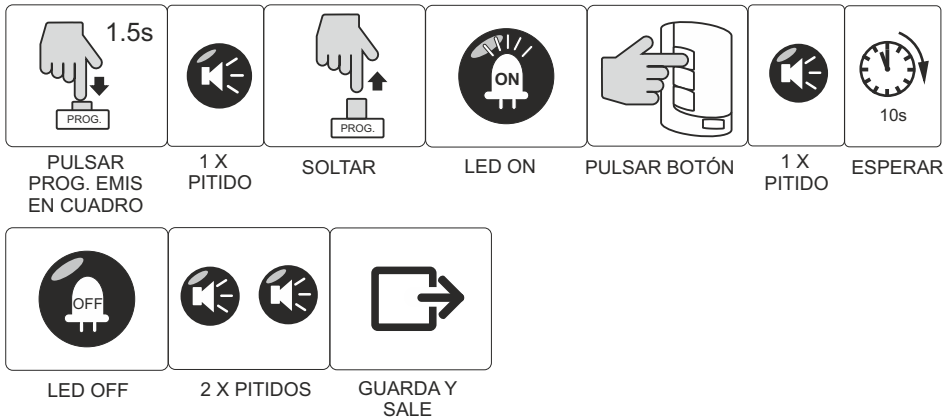

4. PROGRAMACIÓN MANUAL DE UN EMISOR

4.1 PROGRAMACIÓN VIA RADIO DE UN EMISOR