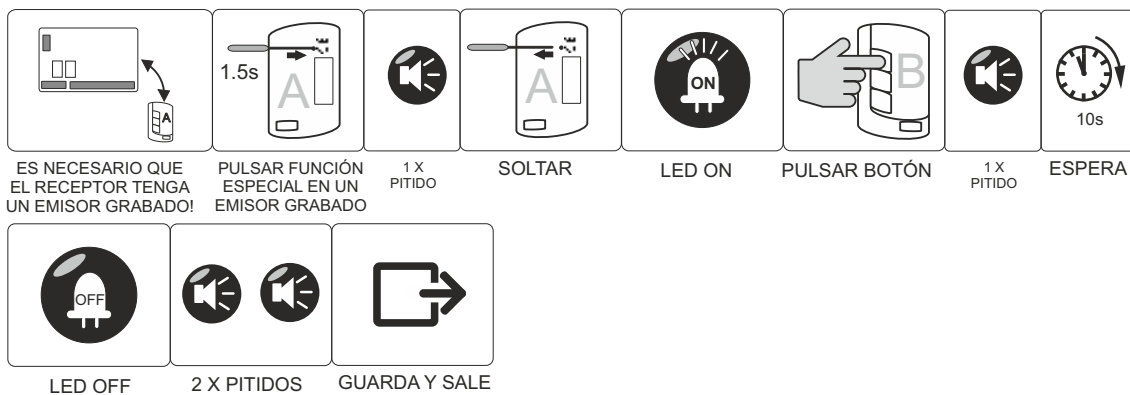

4.2 RESET DE MEMORIA EMISORES