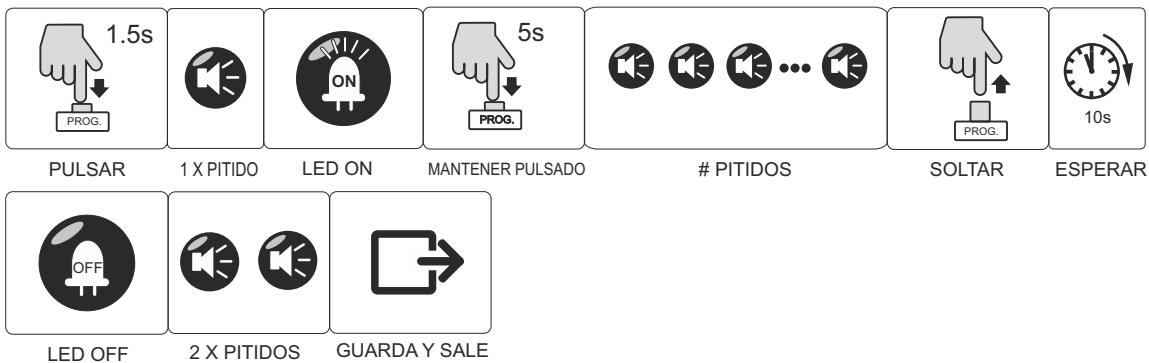

2. CONEXIONES

ALIMENTACIÓN

RELÉ SALIDA

ENTRADA SPROX

C Común relé
NC Contacto norm. cerrado
NO Contacto norm abierto

+ Alimentación control acceso. Positivo
- Alimentación control acceso Negativo
S Señal control acceso

3. OPCIONES

1	OPCIÓN ASIGNACIÓN FUNCIÓN-RELÉ / ASIGNACIÓN FUNCIÓN PREDETERMINADA	 - Asigna cada relé según el orden en que se memorizan los botones. El primer botón memorizado es asignado al primer relé. El segundo botón memorizado es asignado al segundo relé.  - Asignación predeterminada de los relés. Botón 1 asignado primer relé y botón 2 asignado al segundo relé.
	2	HOPPING CODE / CÓDIGO FIJO
3		PROGRAMACIÓN VÍA RADIO
	4	RELÉ 1 BIESTABLE / RELÉ 1 IMPULSIONAL

4. PROGRAMACIÓN MANUAL DE UN EMISOR

4.1 PROGRAMACIÓN VIA RADIO DE UN EMISOR

4.2 RESET DE MEMORIA EMISORES

CARACTERÍSTICAS TÉCNICAS

Alimentación	230V AC +/- 10%
Consumo máximo	0.5A
Salidas	
Salidas fijas	1 Relé 1A/30V
Salidas opcionales (cards)	3 Relés 1A/30V
Combinaciones código	2.097.152.281 Millones
Tecnología encriptación	Hopping code
Llave encriptación	64 bits
Detección errores	2 CRC bits
Número códigos	31/255/1000 códigos distintos
Selección función:	
1 relé	Se memoriza la función del código
2 relés o más	función predeterm. o programable
Latch relays	Posición 1 programable
Frecuencia	433.92MHz / 868.35MHz
Homologaciones	ETS300-220/ETS300-683
Emisiones	< -57dBm
Sensibilidad	< -104dBm
Alcance	60m
Control Acceso	Sí
Temperatura	0 a 70°
Antena	17cm / 8,5cm