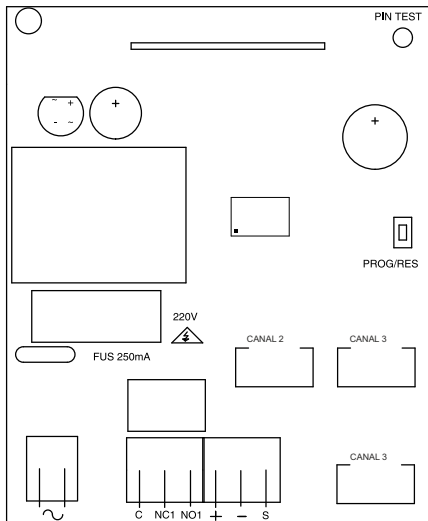

2. CONEXIONES

ALIMENTACIÓN

RELÉ SALIDA

ENTRADA SPROX

C Común relé
NC Contacto norm. cerrado
NO Contacto norm abierto

+ Alimentación control acceso. Positivo
- Alimentación control acceso Negativo
S Señal control acceso

3. OPCIONES

1	OPCIÓN ASIGNACIÓN FUNCIÓN-RELÉ / ASIGNACIÓN FUNCIÓN PREDETERMINADA	 - Asigna cada relé según el orden en que se memorizan los botones. El primer botón memorizado es asignado al primer relé. El segundo botón memorizado es asignado al segundo relé.  - Asignación predeterminada de los relés. Botón 1 asignado primer relé y botón 2 asignado al segundo relé.
	2	HOPPING CODE / CÓDIGO FIJO
3		PROGRAMACIÓN VÍA RADIO
	4	RELÉ 1 BIESTABLE / RELÉ 1 IMPULSIONAL