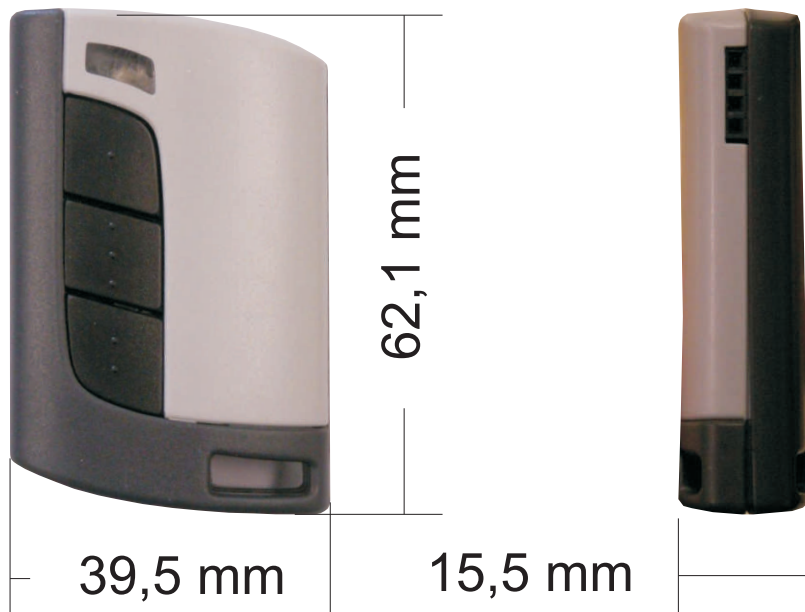

TERRA

A23/12V

CARACTERÍSTICAS TÉCNICAS

Alimentación	1 x 12V pila alcalina
Tipo de Encriptación	Hopping code
Botones	3
Nº de funciones	5
Frecuencia	433,92/868,35 Mhz
Fuerza radiación	-12 dBm
Alcance	100 metros
Temperatura de trabajo	-20 a +85 °C